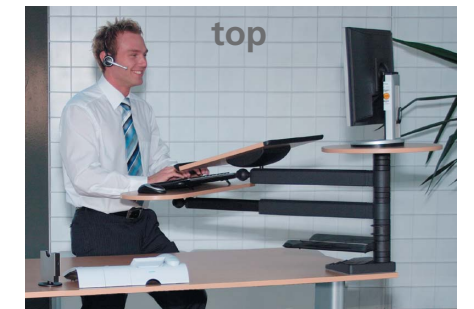

### desk 1 easy

- Powerfix-Haftbefestigung
  - Säulenhöhe 48 cm
  - Auslegerarm (60 cm) über Ringsystem höhenverstellbar, 360° schwenkbar
  - Pultplatte in Buche dekor (52x42 cm), mit Neigungsverstellung 0° und 15°
  - Gestellfarbe: Schwarz (RAL 7021)
- Best.-Nr.: DE-01-63 SFr. 590,—