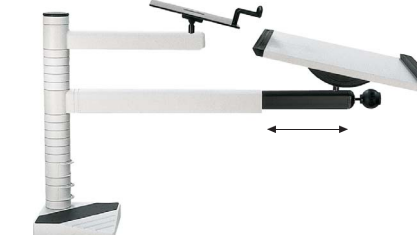

- Powerfix-Haftbefestigung
  - Säulenhöhe 48 cm
  - Auslegerarm (60 cm) über Ringsystem höhenverstellbar, 360° schwenkbar
  - Pultplatte in Melamin lichtgrau (52x42 cm), mit Neigungsverstellung 0° und 15°
  - 34 cm Kurzarm mit neigbarem Telefon-Rauchglasboard (26 x 22 cm)
  - Gestellfarbe: Lichtgrau (RAL 7035)
- Best.-Nr.: D5-12-61 SFr. 730,—

### Tischaufsatz stehplus desk 1

- Powerfix-Haftbefestigung
  - Säulenhöhe 48 cm
  - Auslegerarm (60 cm) über Ringsystem höhenverstellbar, 360° schwenkbar
  - Pultplatte in Ahorn dekor (52x42 cm), mit Neigungsverstellung 0° und 15°
  - 34 cm Kurzarm mit neigbarem Telefon-Rauchglasboard (26 x 22 cm)
  - Gestellfarbe: Silber (ähnl. RAL 9006)
  - 2 Korrespondenzschalen
- Best.-Nr.: D5-03-65 SFr. 859,—

### desk 1 optimal

- Powerfix-Haftbefestigung
  - Säulenhöhe 48 cm
  - Teleskoparm (54 – 83 cm) über Ringsystem höhenverstellbar, 360° schwenkbar
  - Pultplatte in Buche dekor (52x42 cm), mit Neigungsverstellung von 0° bis 70° in 7 Stufen
  - Gestellfarbe: Schwarz (RAL 7021)
- Best.-Nr.: DV-01-64 SFr. 740,—

- Powerfix-Haftbefestigung
  - Säulenhöhe 48 cm
  - Teleskoparm (54 – 83 cm) über Ringsystem höhenverstellbar, 360° schwenkbar
  - Pultplatte in Melamin lichtgrau (52x42 cm), mit Neigungsverstellung von 0° bis 70° in 7 Stufen
  - 34 cm Kurzarm mit neigbarem Telefon-Rauchglasboard (26 x 22 cm)
  - Gestellfarbe: Lichtgrau (RAL 7035)
- Best.-Nr.: D6-11-62 SFr. 880,—