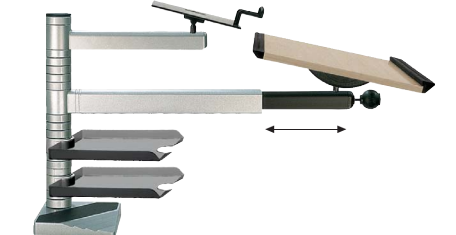

- Powerfix-Haftbefestigung
  - Säulenhöhe 48 cm
  - Auslegerarm (60 cm) über Ringsystem höhenverstellbar, 360° schwenkbar
  - Pultplatte in Melamin lichtgrau (52x42 cm), mit Neigungsverstellung 0° und 15°
  - 34 cm Kurzarm mit neigbarem Telefon-Rauchglasboard (26 x 22 cm)
  - Gestellfarbe: Lichtgrau (RAL 7035)
- Best.-Nr.: D5-12-61 SFr. 730,—

### Tischaufsatz stehplus desk 1

- Powerfix-Haftbefestigung
  - Säulenhöhe 48 cm
  - Auslegerarm (60 cm) über Ringsystem höhenverstellbar, 360° schwenkbar
  - Pultplatte in Ahorn dekor (52x42 cm), mit Neigungsverstellung 0° und 15°
  - 34 cm Kurzarm mit neigbarem Telefon-Rauchglasboard (26 x 22 cm)
  - Gestellfarbe: Silber (ähnl. RAL 9006)
  - 2 Korrespondenzschalen
- Best.-Nr.: D5-03-65 SFr. 859,—

### desk 1 optimal

- Powerfix-Haftbefestigung
  - Säulenhöhe 48 cm
  - Teleskoparm (54 – 83 cm) über Ringsystem höhenverstellbar, 360° schwenkbar
  - Pultplatte in Buche dekor (52x42 cm), mit Neigungsverstellung von 0° bis 70° in 7 Stufen
  - Gestellfarbe: Schwarz (RAL 7021)
- Best.-Nr.: DV-01-64 SFr. 740,—

- Powerfix-Haftbefestigung
  - Säulenhöhe 48 cm
  - Teleskoparm (54 – 83 cm) über Ringsystem höhenverstellbar, 360° schwenkbar
  - Pultplatte in Melamin lichtgrau (52x42 cm), mit Neigungsverstellung von 0° bis 70° in 7 Stufen
  - 34 cm Kurzarm mit neigbarem Telefon-Rauchglasboard (26 x 22 cm)
  - Gestellfarbe: Lichtgrau (RAL 7035)
- Best.-Nr.: D6-11-62 SFr. 880,—