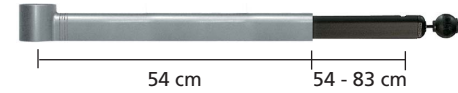

Teleskoparm	Schwarz (RAL 7021)	Best.-Nr.: AR-TE-SG	SFr. 179,—
	Lichtgrau (RAL 7035)	Best.-Nr.: AR-TE-LG	SFr. 179,—
	Silber (ähnl. RAL 9006)	Best.-Nr.: AR-TE-SI	SFr. 192,—

Alle Preise in SFr. exklusive Mehrwertsteuer und zuzüglich der Versand- und Installationskosten innerhalb der Schweiz. Änderungen in Konstruktion und Ausstattung vorbehalten.