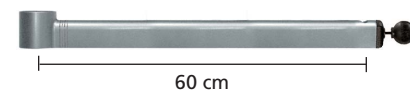

### desk 1 top

- Powerfix-Haftbefestigung
  - Säulenhöhe 40 cm mit Monitorplatte (Ø 43 cm)
  - Auslegerarm (49 cm) über Ringsystem höhenverstellbar, 360° schwenkbar
  - Rechteckige Pultplatte in Buche dekor, 52x42 cm, mit Neigungsverstellung 0° und 15°
  - Teleskoparm (54 – 83 cm) mit Tastaturplatte (69x27 cm) in Buche dekor
  - Gestellfarbe: Schwarz (RAL 7021)
  - 1 Korrespondenzschale
- Best.-Nr.: D4-01-63 SFr. 1034,—

- Powerfix-Haftbefestigung
  - Säulenhöhe 40 cm mit Monitorplatte (Ø 43 cm)
  - Auslegerarm (49 cm) über Ringsystem höhenverstellbar, 360° schwenkbar
  - Rechteckige Pultplatte in Melamin lichtgrau, 52x42 cm, mit Neigungsverstellung 0° und 15°
  - Teleskoparm (54 – 83 cm) mit Tastaturplatte (69x27 cm) in Melamin lichtgrau
  - Gestellfarbe: Lichtgrau (RAL 7035)
  - 1 Korrespondenzschale
- Best.-Nr.: D4-02-61 SFr. 1034,—

- Powerfix-Haftbefestigung
  - Säulenhöhe 40 cm mit Monitorplatte (Ø 43 cm)
  - Auslegerarm (49 cm) über Ringsystem höhenverstellbar, 360° schwenkbar
  - Rechteckige Pultplatte in Ahorn dekor, 52x42 cm, mit Neigungsverstellung 0° und 15°
  - Teleskoparm (54 – 83 cm) mit Tastaturplatte (69x27 cm) in Ahorn dekor
  - Gestellfarbe: Silber (ähnl. RAL 9006)
  - 1 Korrespondenzschale
- Best.-Nr.: D4-03-65 SFr. 1091,—

### Übersicht Telefon- und Tragarme

Kurzarm	Schwarz (RAL 7021)	Best.-Nr.: AR-KA-SG	SFr. 69,—
	Lichtgrau (RAL 7035)	Best.-Nr.: AR-KA-LG	SFr. 69,—
	Silber (ähnl. RAL 9006)	Best.-Nr.: AR-KA-SI	SFr. 72,—

Auslegerarm 49	Schwarz (RAL 7021)	Best.-Nr.: AR-49-SG	SFr. 113,—
	Lichtgrau (RAL 7035)	Best.-Nr.: AR-49-LG	SFr. 113,—
	Silber (ähnl. RAL 9006)	Best.-Nr.: AR-49-SI	SFr. 123,—