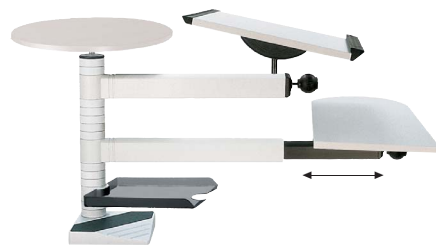

## Das nachrüstbare Tischstehpult desk 1 kann über die patentierte Haftbefestigung leicht auf jedem Schreibtisch angebracht werden.

alle desk ab einer Säulenhöhe von 48 cm können optional mit einer praktischen Monitorbefestigung (TFT-Anbindung für 75 und 100 mm) mittels VESA Standard-Adapter nach- bzw.umgerüstet werden.

Stufenloser Höhenverstellbereich von 55 – 90 cm. Best.-Nr. DZ-UK-VA SFr. 224,00

desk 1 ist ausgezeichnet mit dem AGR Gütesiegel - Geprüft und empfohlen vom Forum: Gesunder Rücken - besser leben e.V. und dem Bundesverband deutscher Rückenschulen (BdR) e.V. Weitere Infos unter: [www.agr-ev.de](http://www.agr-ev.de)

### desk 1 top

- Powerfix-Haftbefestigung
  - Säulenhöhe 40 cm mit Monitorplatte (Ø 43 cm)
  - Auslegerarm (49 cm) über Ringsystem höhenverstellbar, 360° schwenkbar
  - Rechteckige Pultplatte in Buche dekor, 52x42 cm, mit Neigungsverstellung 0° und 15°
  - Teleskoparm (54 – 83 cm) mit Tastaturplatte (69x27 cm) in Buche dekor
  - Gestellfarbe: Schwarz (RAL 7021)
  - 1 Korrespondenzschale
- Best.-Nr.: D4-01-63 SFr. 1034,—

- Powerfix-Haftbefestigung
  - Säulenhöhe 40 cm mit Monitorplatte (Ø 43 cm)
  - Auslegerarm (49 cm) über Ringsystem höhenverstellbar, 360° schwenkbar
  - Rechteckige Pultplatte in Melamin lichtgrau, 52x42 cm, mit Neigungsverstellung 0° und 15°
  - Teleskoparm (54 – 83 cm) mit Tastaturplatte (69x27 cm) in Melamin lichtgrau
  - Gestellfarbe: Lichtgrau (RAL 7035)
  - 1 Korrespondenzschale
- Best.-Nr.: D4-02-61 SFr. 1034,—